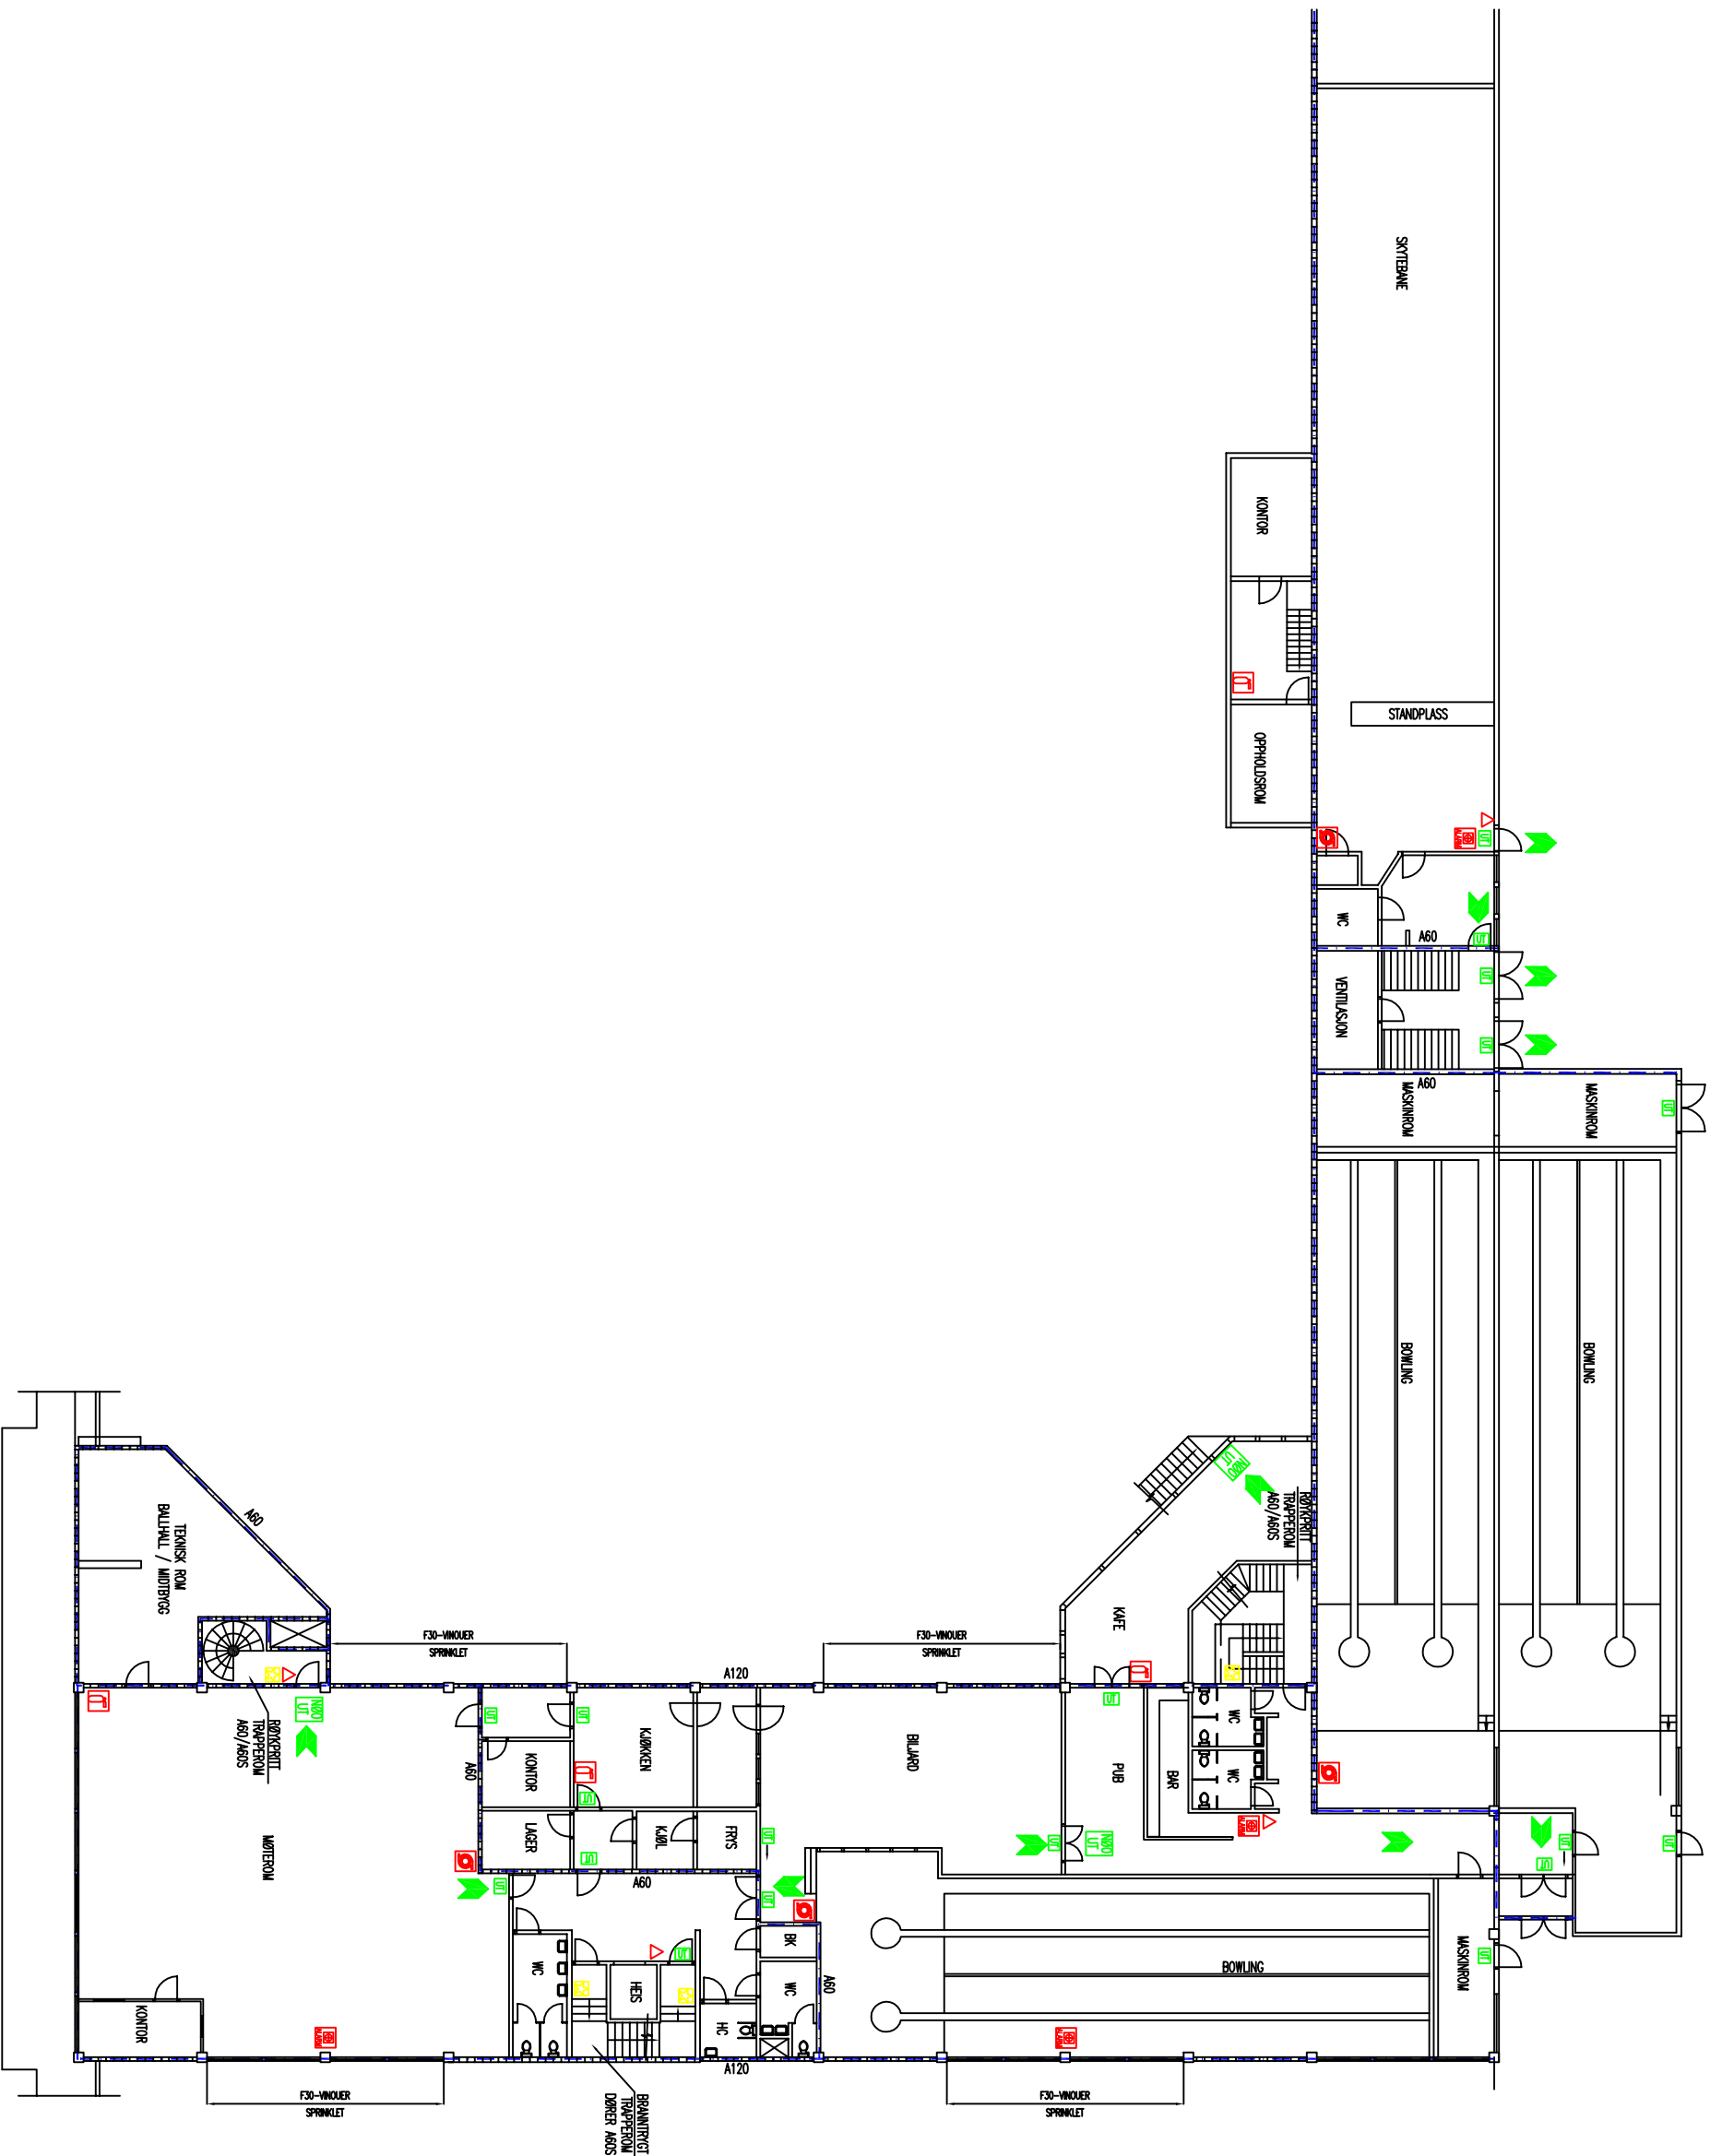

BEREDSKAPSPLAN

SYMBOLLISTE

-  A120 - VEGG/DEKKE
(Ubrennbare materialer)
-  A60 - VEGG/DEKKE
(Ubrennbare materialer)
-  LEDELYS
-  MERKET RØMMINGSVEI
-  MARKERINGSLYS
-  MANUELL MELDER
-  BRANNSLANGE
-  BRANNSLUKKINGSAPPARAT
-  ALARMKLOKKE
-  ALARMSENTRAL

DØRER I BRANNVEGG: A60S

TEGNINGEN HAR IKKE MÅLESTOKK

A	Tegnet inn kontor	15.05.2006
Rev. nr.	Rev.	Rev. dato

Sittelsen Kongsberghallen
Kongsberghallen

Plan 2. etg.

Tegningsnavn: BEREDSKAPSPLAN

Sandvareveien 228
Postboks 111
3802 Kongsberg
Tlf.: 32 77 66 20
Faks: 32 79 43 20

PLAN 2. ETG.